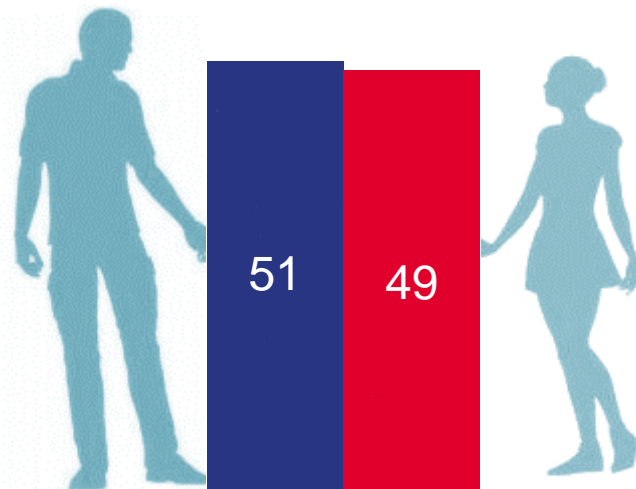

# МОЛОДЁЖЬ ВОЛОГОДСКОЙ ОБЛАСТИ

**283** тысячи  
человек  
в возрасте  
14-35 лет

**25%** всего  
населения  
области

Место проживания

Городская местность  
**76%**

Сельская местность  
**24%**

Распределение по полу, %

Занятость молодёжи  
в возрасте 15-35 лет\*

(в % от общей численности лиц в возрасте 15-35 лет)

- заняты трудовой деятельностью
- безработные
- лица, не входящие в состав рабочей силы

\* По данным выборочных обследований рабочей силы