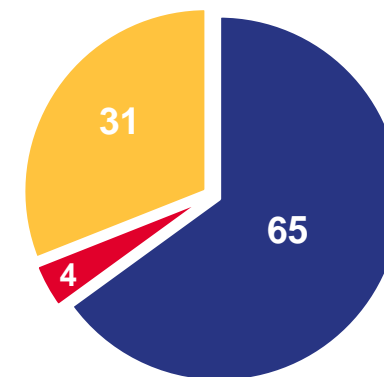

# МОЛОДЁЖЬ ВОЛОГОДСКОЙ ОБЛАСТИ

**283** тысячи  
человек  
в возрасте  
14-35 лет

**25%** всего  
населения  
области

Место проживания

Городская местность  
**76%**

Сельская местность  
**24%**

Распределение по полу, %

Занятость молодёжи  
в возрасте 15-35 лет\*

(в % от общей численности лиц в возрасте 15-35 лет)

- заняты трудовой деятельностью
- безработные
- лица, не входящие в состав рабочей силы

\* По данным выборочных обследований рабочей силы